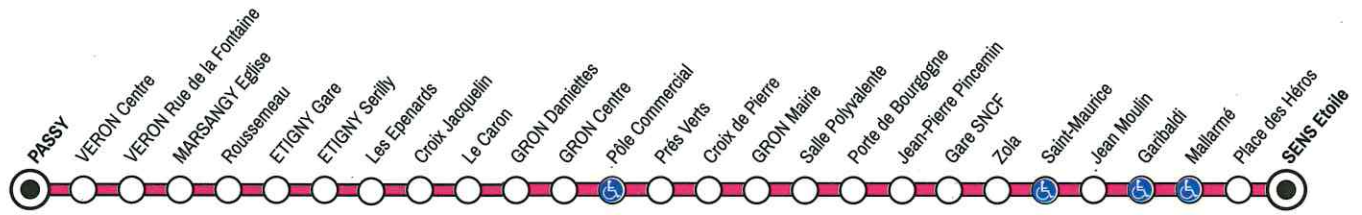

N° Vert 0 800 072 113

APPEL GRATUIT DEPUIS UN POSTE FIXE

N° Vert 0 800 072 113

APPEL GRATUIT DEPUIS UN POSTE FIXE

PASSY	8:31	13:16
VERON Centre	8:33	13:18
VERON Rue de la Fontaine	8:34	13:19
MARSANGY EGLISE	8:39	13:24
ROUSSEMEAU	8:40	13:25
ETIGNY Gare	8:44	13:29
ETIGNY Sérilly	8:45	13:30
LES EPENARDS	8:48	13:33
CROIX JACQUELIN	8:49	13:34
LE CARON	8:51	13:36
GRON DAMIETTES	8:52	13:37
GRON CENTRE	8:54	13:39
POLE COMMERCIAL	8:55	13:40
PRES VERTS	9:00	13:45
CROIX DE PIERRE	9:02	13:47
GRON MAIRIE	9:03	13:49
SALLE POLYVALENTE	9:05	13:51
PORTE DE BOURGOGNE	9:10	13:56
JEAN-PIERRE PINCEMIN	9:11	13:57
GARE SNCF	9:15	14:01
ZOLA	9:16	14:02
SAINT MAURICE	9:17	14:03
JEAN MOULIN	9:18	14:04
GARIBALDI	9:19	14:05
MALLARME	9:22	14:08
PLACE DES HEROS	9:25	14:11
ETOILE	9:26	14:12
TER SENS > PARIS	9:26	14:27

		Me. S	LàS	
TER PARIS SENS	11:32			16:32
ETOILE	11:34	15:58	15:58	16:54
PLACE DES HEROS	11:36	16:00	16:00	16:56
MALLARME	11:38	16:02	16:02	16:58
GARIBALDI	11:41	16:05	16:05	17:01
JEAN MOULIN	11:42	16:06	16:06	17:02
SAINT MAURICE	11:43	16:07	16:07	17:03
VAUBAN	11:44	16:08	16:08	17:04
GARE SNCF	11:45	16:09	16:09	17:05
JEAN-PIERRE PINCEMIN	11:49	16:13	16:13	17:09
PORTE DE BOURGOGNE	11:50	16:14	16:14	17:10
SALLE POLYVALENTE	11:55	16:19	16:19	17:15
GRON MAIRIE	11:55	16:19	16:19	17:15
CROIX DE PIERRE	11:56	16:20	16:20	17:16
PRES VERTS	12:00	16:22	16:22	17:18
POLE COMMERCIAL	12:04	16:26	16:26	17:22
GRON CENTRE	12:05	16:27	16:27	17:23
GRON DAMIETTES	12:07	16:29	16:29	17:25
LE CARON	12:08	16:30	16:30	17:26
CROIX JACQUELIN	12:10	16:32	16:32	17:28
LES EPENARDS	12:11	16:33	16:33	17:29
ETIGNY Sérilly	12:15	16:37	16:37	17:33
ETIGNY Gare	12:16	16:38	16:38	17:34
ROUSSEMEAU	12:19	16:41	16:41	17:37
MARSANGY EGLISE	12:20	16:42	16:42	17:38
VERON Rue de la Fontaine	12:26	16:48	16:48	17:44
VERON Centre	12:27	16:49	16:49	17:45
PASSY	12:28	16:50	16:50	17:46

Me. S : Circule uniquement le mercredi et le samedi en période scolaire

LàS : Circule du lundi au samedi pendant les vacances scolaires